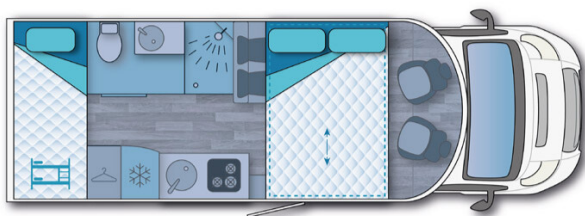

7,07 m

2,35 m

Ilusion 760H XMK

6

6

L 707 x l 235 x H 285

Handmatige

Fiat 140ch (103kw)