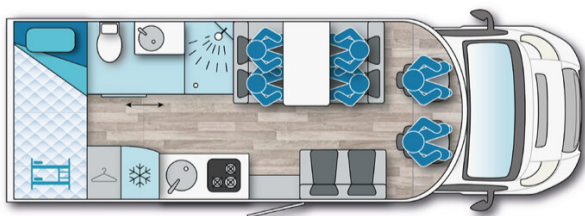

7,07 m

2,35 m

Ilusion 760H XMK

6

6

L 707 x l 235 x H 285

Handmatige

Fiat 140ch (103kw)