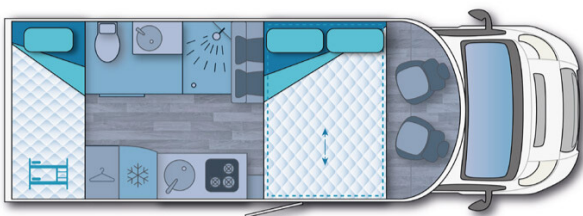

## Ilusion 760H XMK

6

6

L 707 x l 235 x H 285

Handmatige

Fiat 140ch (103kw)

12/04/2024

30.000 km