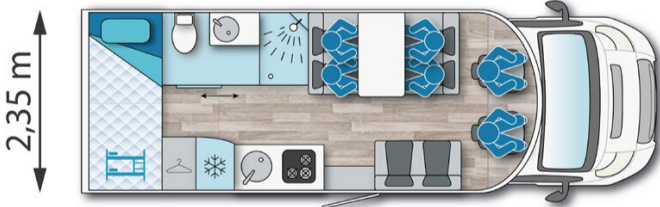

7,07 m

2,35 m

## Ilusion 760H XMK

6

6

L 707 x l 235 x H 285

Handmatige

Fiat 140ch (103kw)

12/04/2024

30.000 km