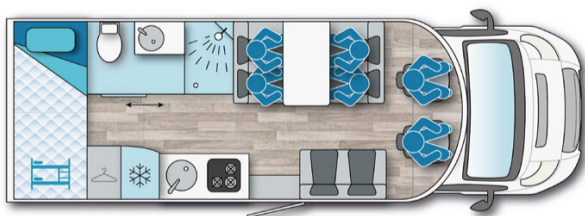

## Ilusion 760H XMK

6

6

L 707 x l 235 x H 285

Boîte manuelle

Fiat 140ch (103kw)

12/04/2024

Prix Nomade 64.890,00€