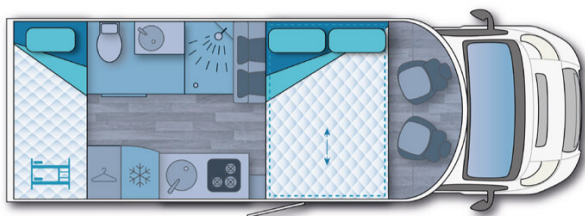

## Ilusion 760H XMK

6

6

L 707 x l 235 x H 285

Boîte manuelle

Fiat 140ch (103kw)

12/04/2024

Prix Nomade 64.890,00€