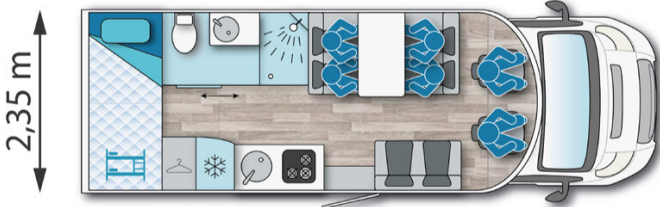

7,07 m

2,35 m

Ilusion 760H XMK

 6  6

 L 707 x I 235 x H 285

 Boîte manuelle

 Fiat 140ch (103kw)

 12/04/2024