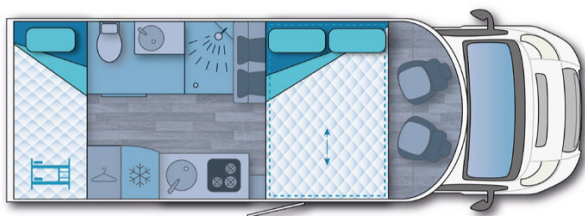

7,07 m

2,35 m

Ilusion 760H XMK

 6  6

 L 707 x I 235 x H 285

 Boîte manuelle

 Fiat 140ch (103kw)

 12/04/2024